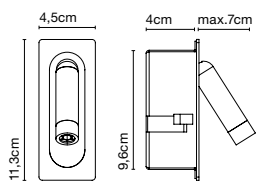

Ledtube

Daniel López

marset

Ledtube mini

Ledtube mini spot

Variedad de posiciones

El Ledtube mini responde a un nuevo tamaño que se echaba de menos: el mismo diseño pero más pequeño y compacto que respeta las proporciones del original.

Ledtube mini

LED 3,6W 700mA 2700K
CRI90
Fuente de luz - 132lm
(incluido)

Ledtube mini spot

LED 3,6W 700mA 2700K
CRI90
Fuente de luz - 132lm
(incluido)

Óptica

Estructura de aluminio inyectado y pieza frontal de policarbonato transparente. Rejilla en forma de panel de abeja para evitar deslumbramiento. Pulsador incorporado para encender o apagar la fuente de luz al abrir o cerrar el aplique, excepto en la versión spot.