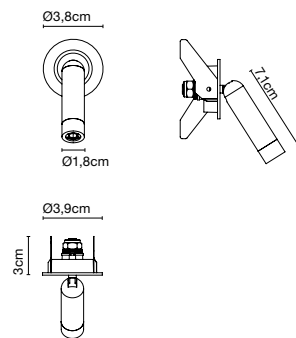

Ledtube

Daniel López

marset

Ledtube mini

Ledtube mini spot

Variedad de posiciones

El Ledtube mini responde a un nuevo tamaño que se echaba de menos: el mismo diseño pero más pequeño y compacto que respeta las proporciones del original.

Ledtube mini

LED 3,6W 700mA 2700K
CRI90
Fuente de luz - 132lm
(incluido)

Ledtube mini spot

LED 3,6W 700mA 2700K
CRI90
Fuente de luz - 132lm
(incluido)

Óptica

Estructura de aluminio inyectado y pieza frontal de policarbonato transparente. Rejilla en forma de panel de abeja para evitar deslumbramiento. Pulsador incorporado para encender o apagar la fuente de luz al abrir o cerrar el aplique, excepto en la versión spot.