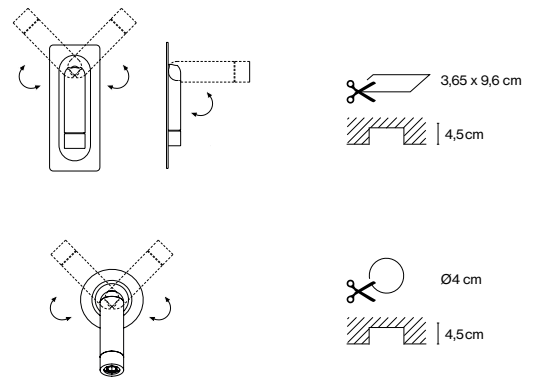

Ledtube

Daniel López

marset

Ledtube mini

Ledtube mini spot

Variedad de posiciones

El Ledtube mini responde a un nuevo tamaño que se echaba de menos: el mismo diseño pero más pequeño y compacto que respeta las proporciones del original.

Ledtube mini

LED 3,6W 700mA 2700K
CRI90
Fuente de luz - 132lm
(incluido)

Ledtube mini spot

LED 3,6W 700mA 2700K
CRI90
Fuente de luz - 132lm
(incluido)

Óptica

Estructura de aluminio inyectado y pieza frontal de policarbonato transparente. Rejilla en forma de panel de abeja para evitar deslumbramiento. Pulsador incorporado para encender o apagar la fuente de luz al abrir o cerrar el aplique, excepto en la versión spot.